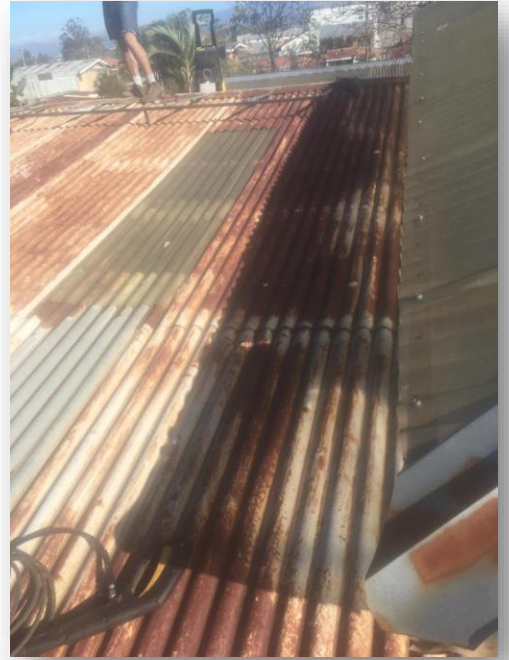

BODEGA EN SANTA ANA

ANTES